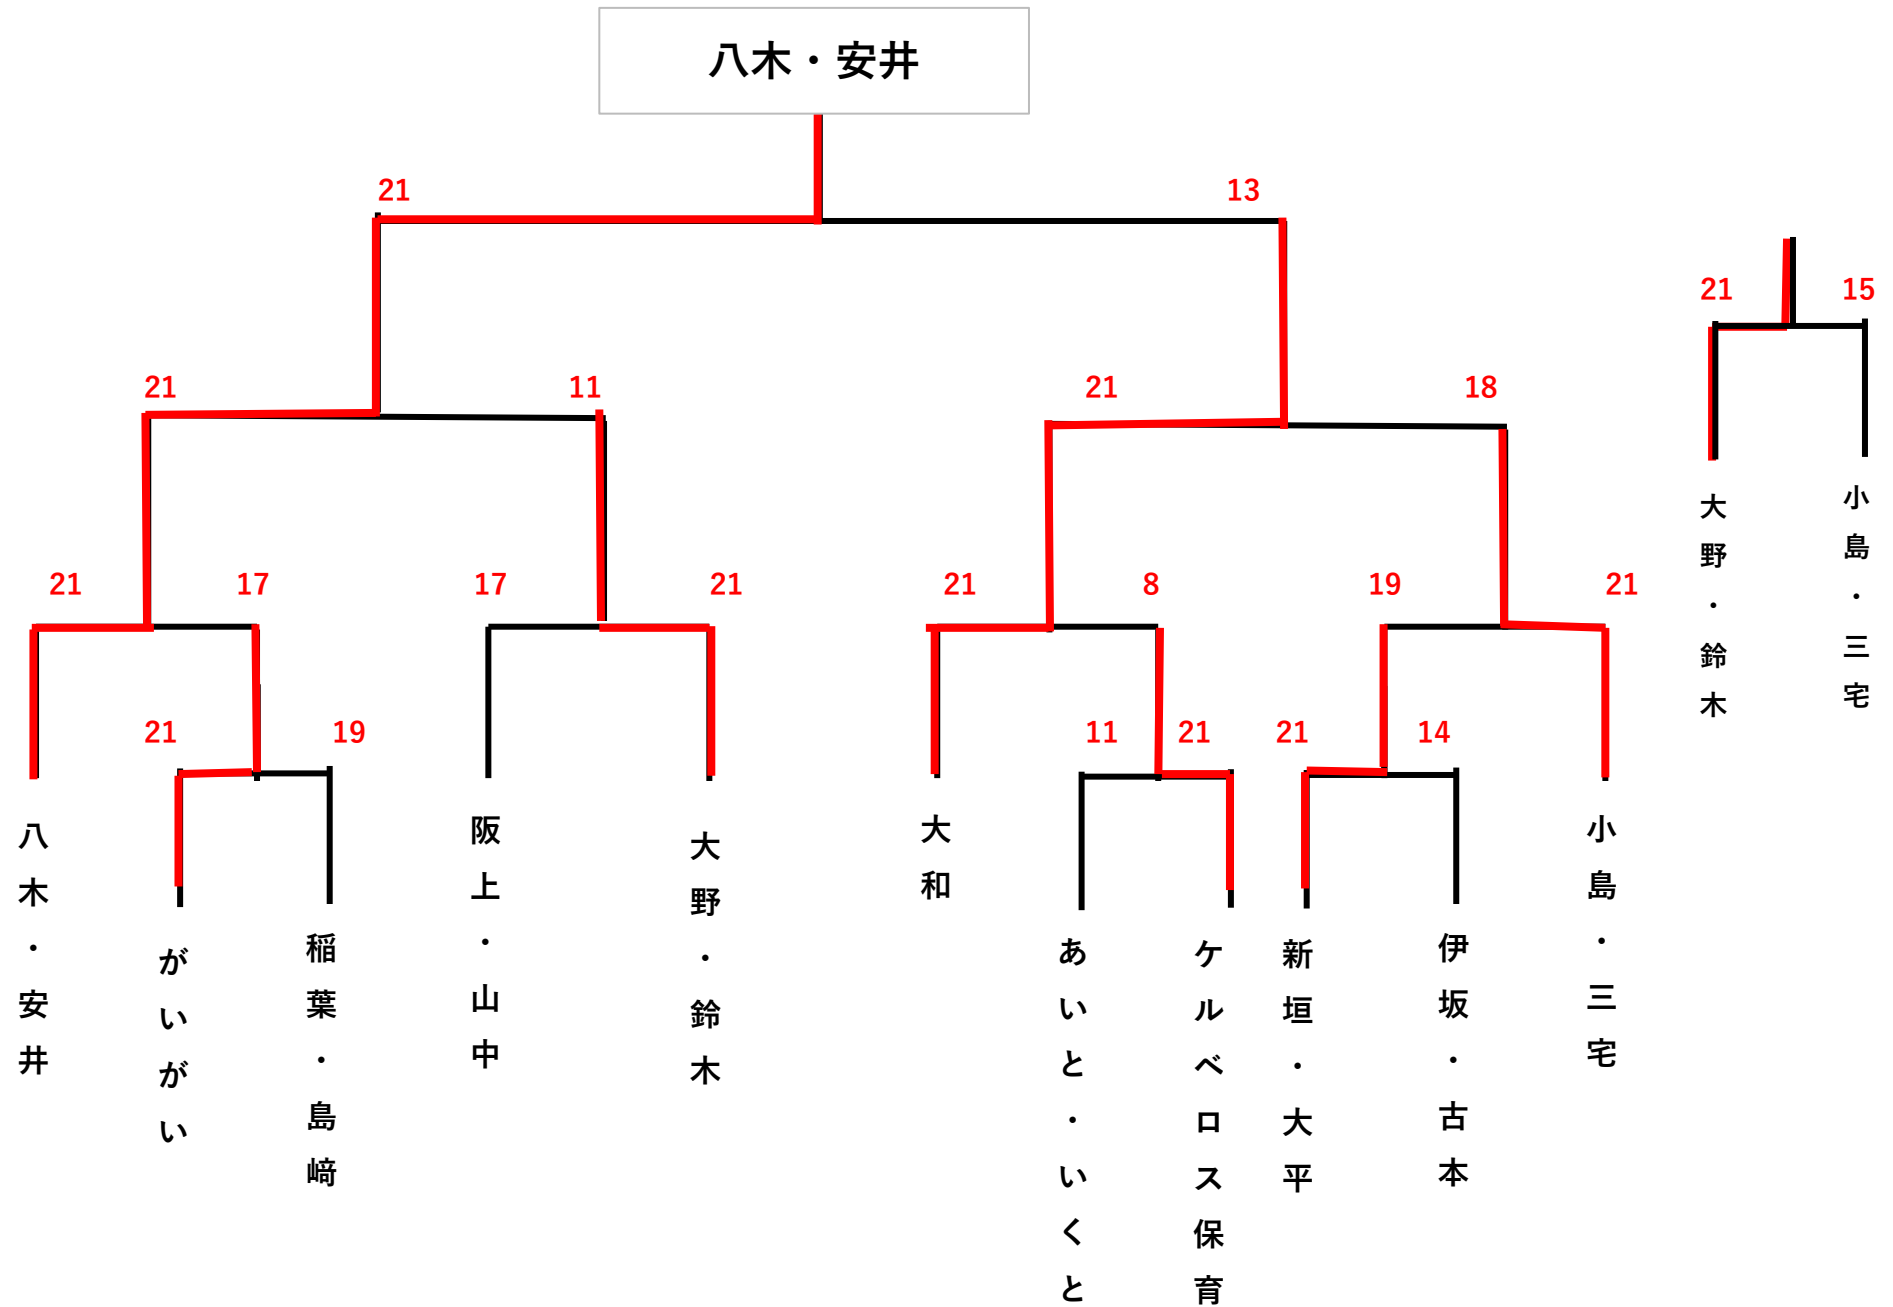

第1回B-SPORT EHIME ビーチバレー大会 男子決勝トーナメント

# 第1回 B-SPORT EHIME ビーチバレー大会 女子対戦表

	①境・長田	②ゆうか・あや	③吉岡・坊野	④石村・清水	勝ち	負け	順位
境・長田		○ 22-20	× 17-21	○ 21-9	2	1	2
ゆうか・あや	20-22		× 18-21	○ 21-8	1	2	3
吉岡・坊野	21-17	21-18		○ 21-10	3	0	1
石村・清水	9-21	8-21	10-21		0	4	4