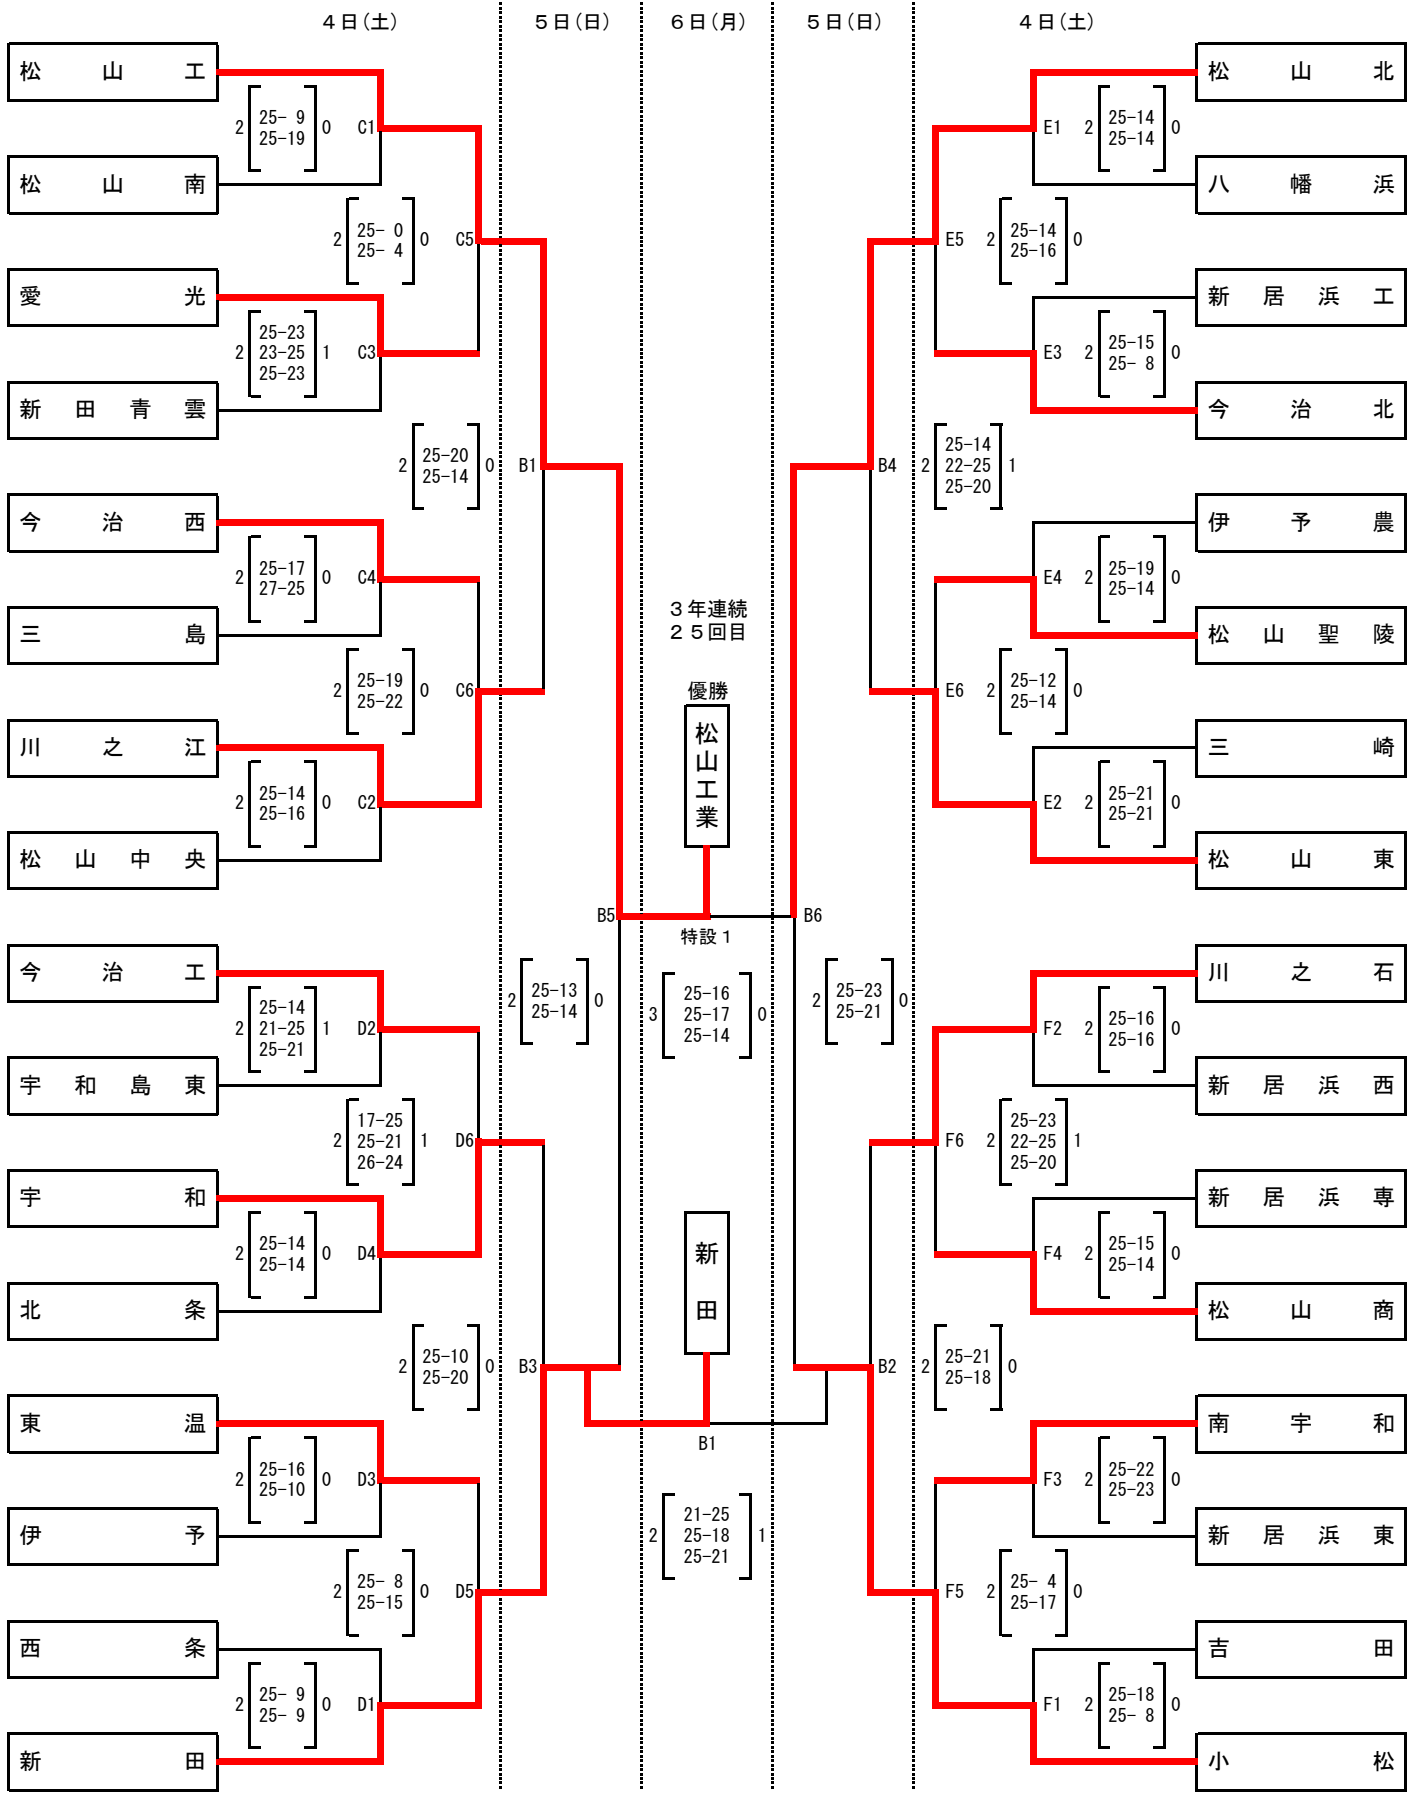

バレーボール (平成28年度) 兼 全国及び四国高等学校選手権県予選

6月4日(土) 10:00 試合開始 (1・2回戦) [新田高校(C・D)・松山聖陵高校(E・F)] ※代表者会議 9:00~

6月5日(日) 10:20 試合開始 (3回戦・準決勝) [松前公園体育館(B)]

6月6日(月) 10:00 試合開始 (3位決定戦・決勝戦) [松前公園体育館(B・特設)]

《男子》

【組合せ】

バレーボール

(平成28年度) 兼 全国及び四国高等学校選手権県予選

6月4日(土) 10:00 試合開始 (1・2回戦) [松山東高校(G・I)・東温高校(H・J)] ※代表者会議 9:00~

6月5日(日) 10:20 試合開始 (3回戦・準決勝) [松前公園体育館(A)]

6月6日(月) 10:00 試合開始 (3位決定戦・決勝戦) [松前公園体育館(A・特設)]

《女子》

【組合せ】