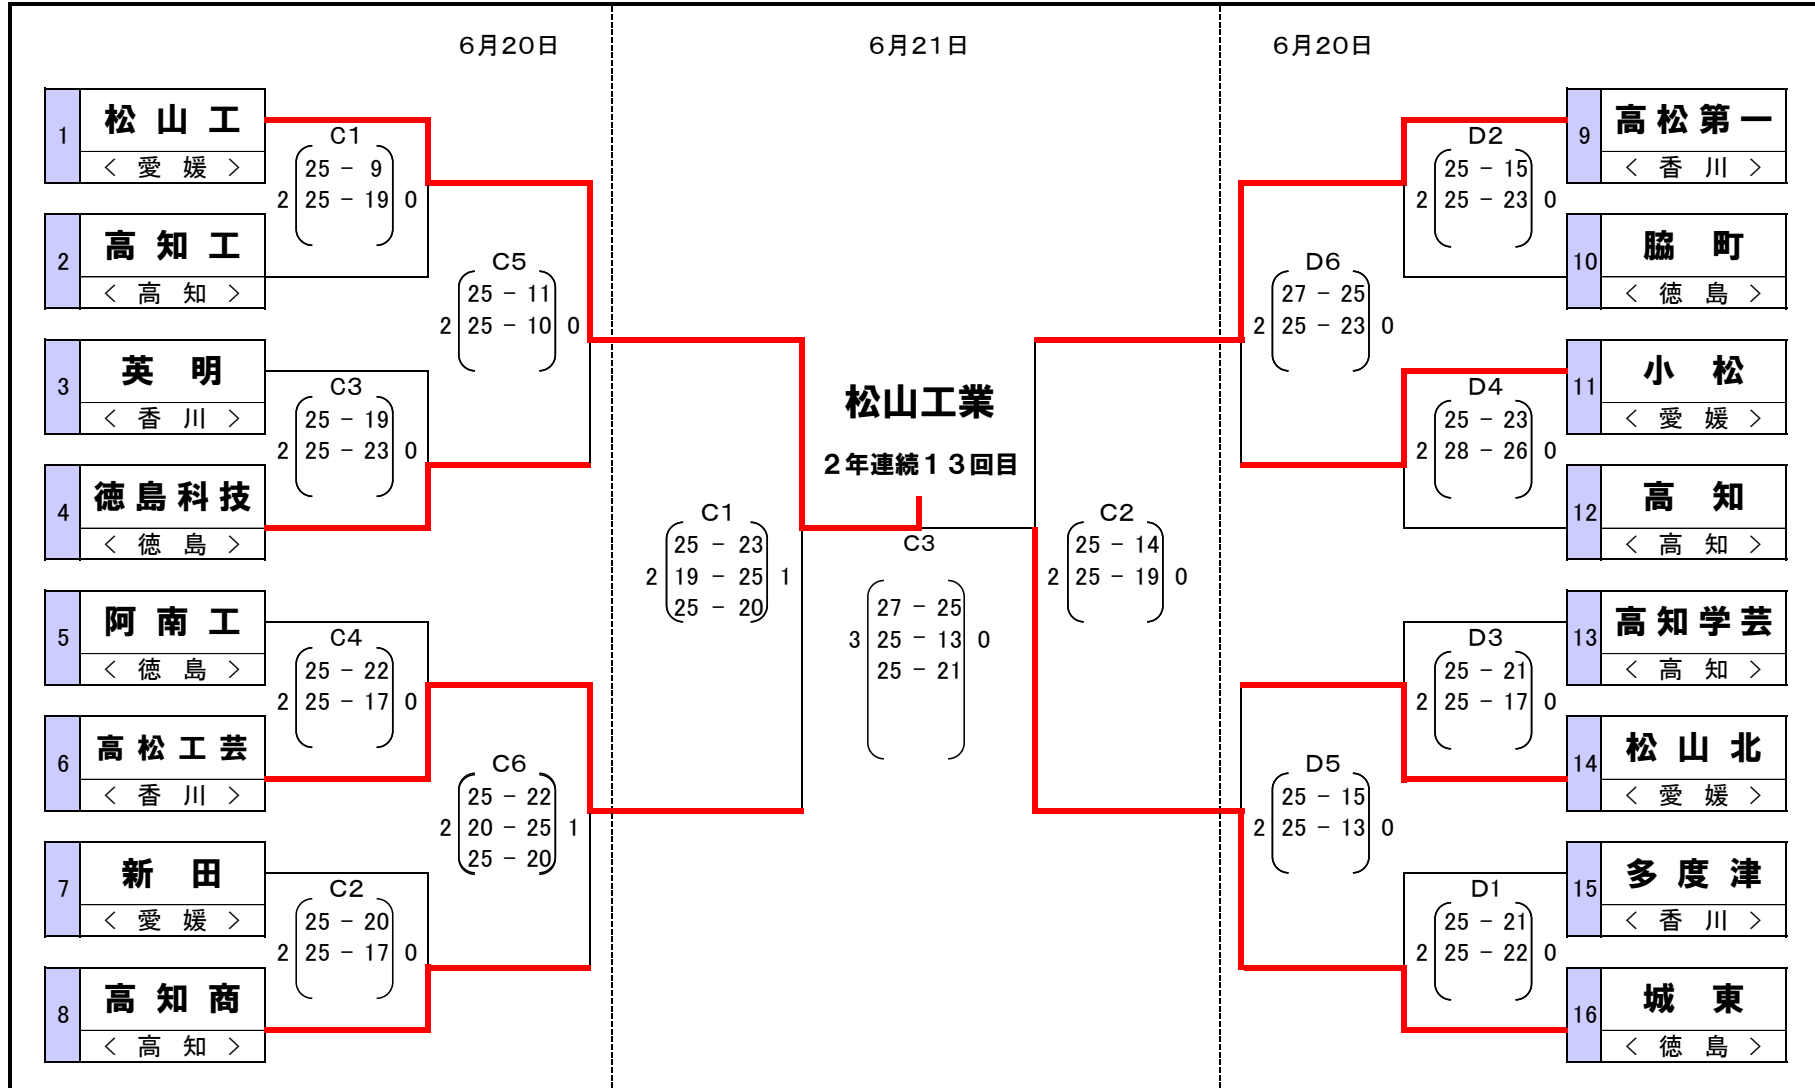

第68回 四国高等学校バレーボール選手権大会

<男子の部>

会場:アミノバリューホール

第68回 四国高等学校バレーボール選手権大会

<女子の部>

会場:アミノバリューホール