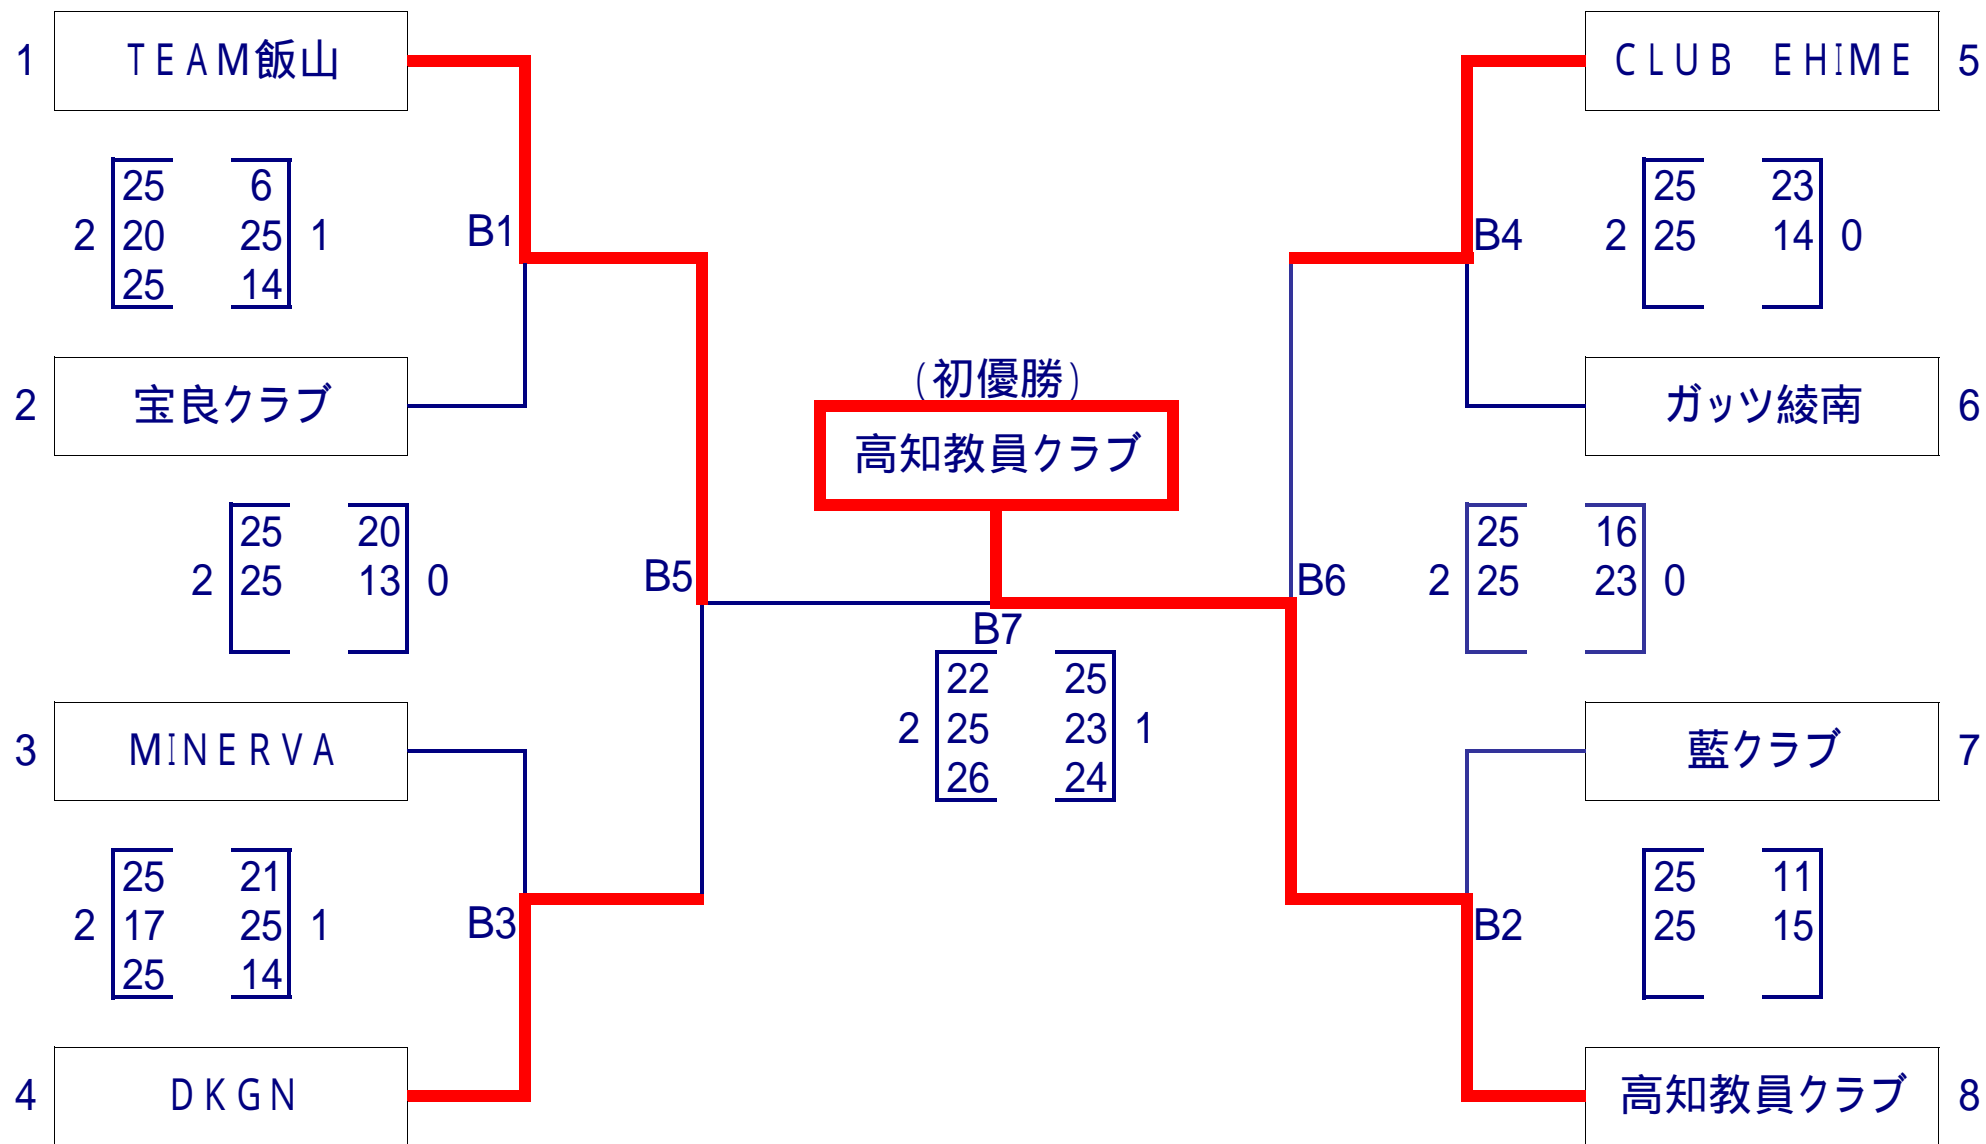

6人制男子（今治市営中央体育館）

6人制女子（今治市営中央体育館）

9人制男子（今治市宮窪町石文化運動公園体育館）

9人制女子（今治市営中央体育館）