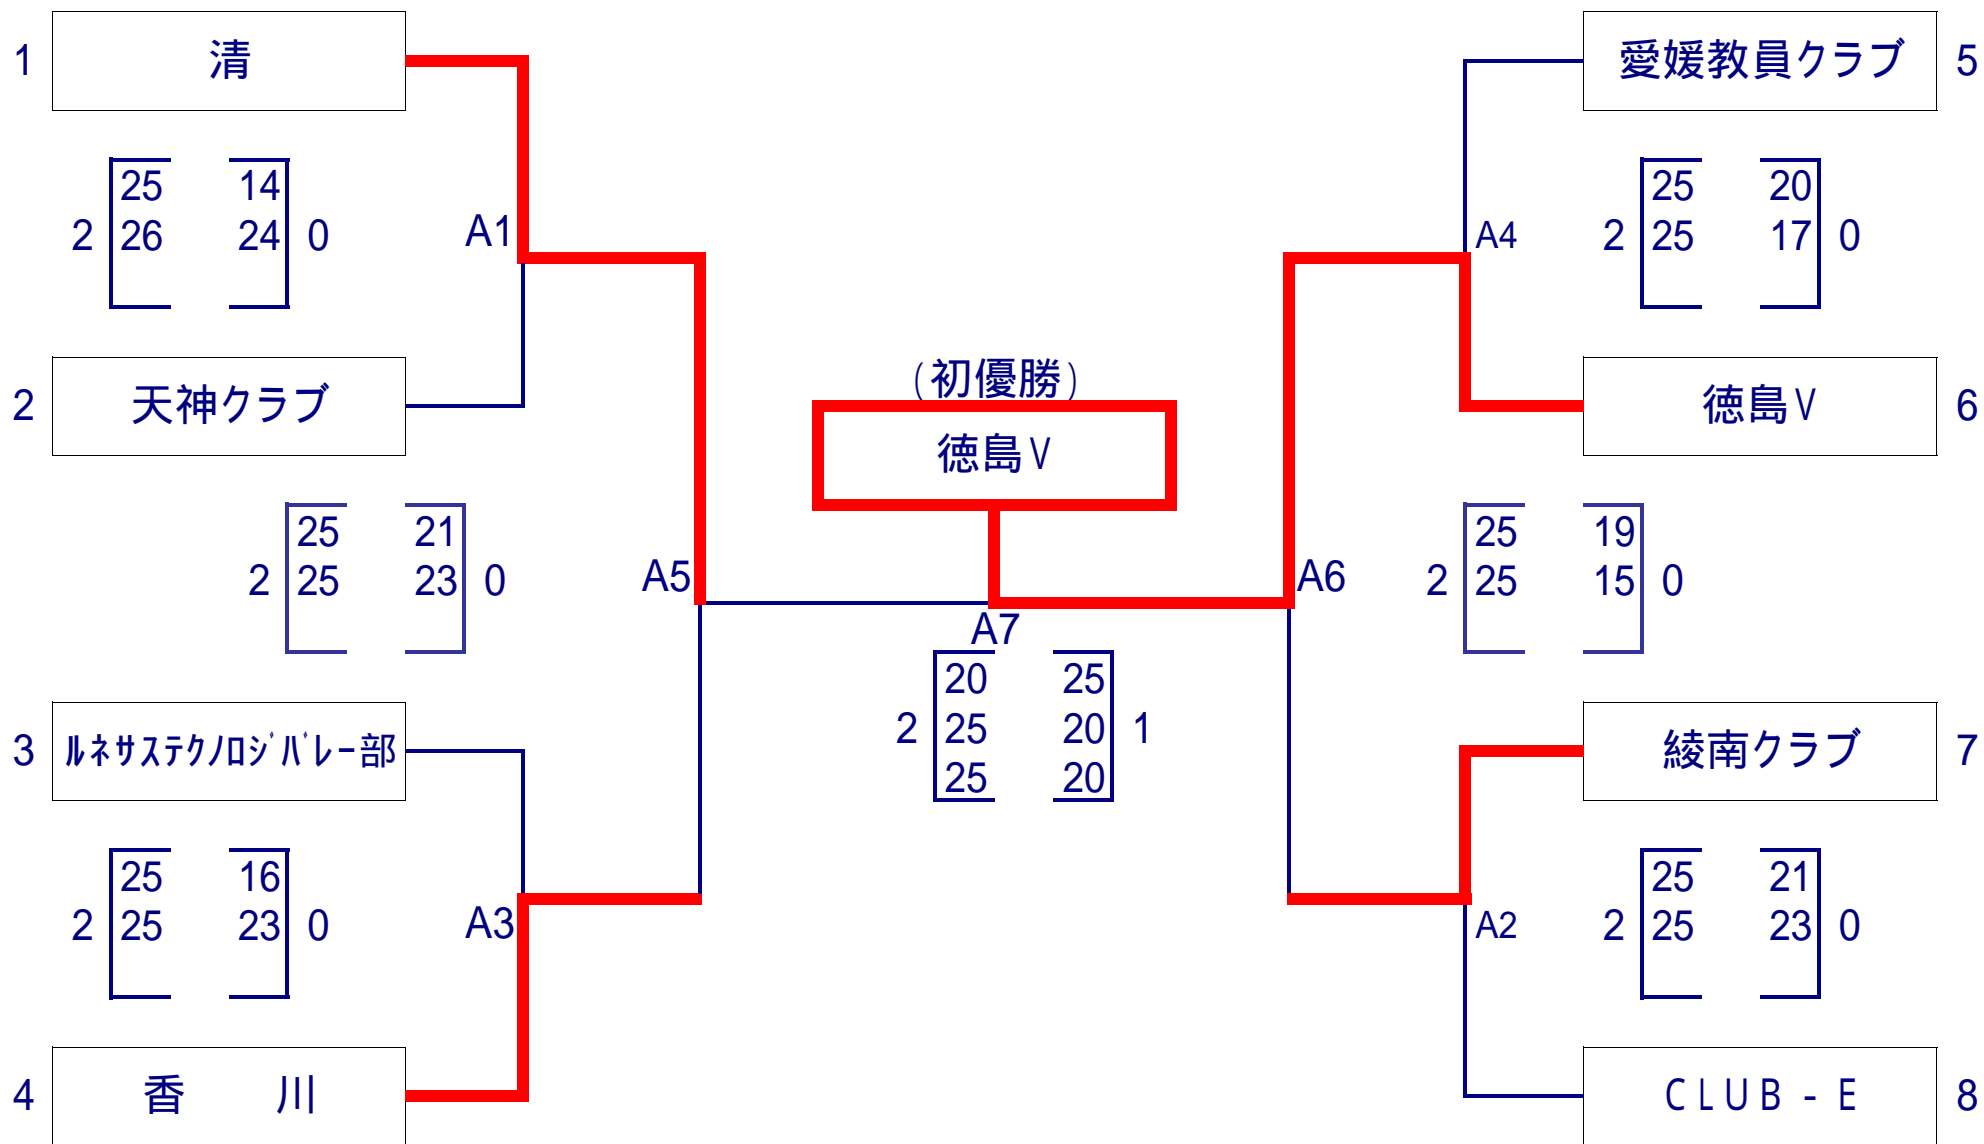

6人制男子（今治市営中央体育館）

6人制女子（今治市営中央体育館）

9人制男子（今治市宮窪町石文化運動公園体育館）

9人制女子（今治市営中央体育館）