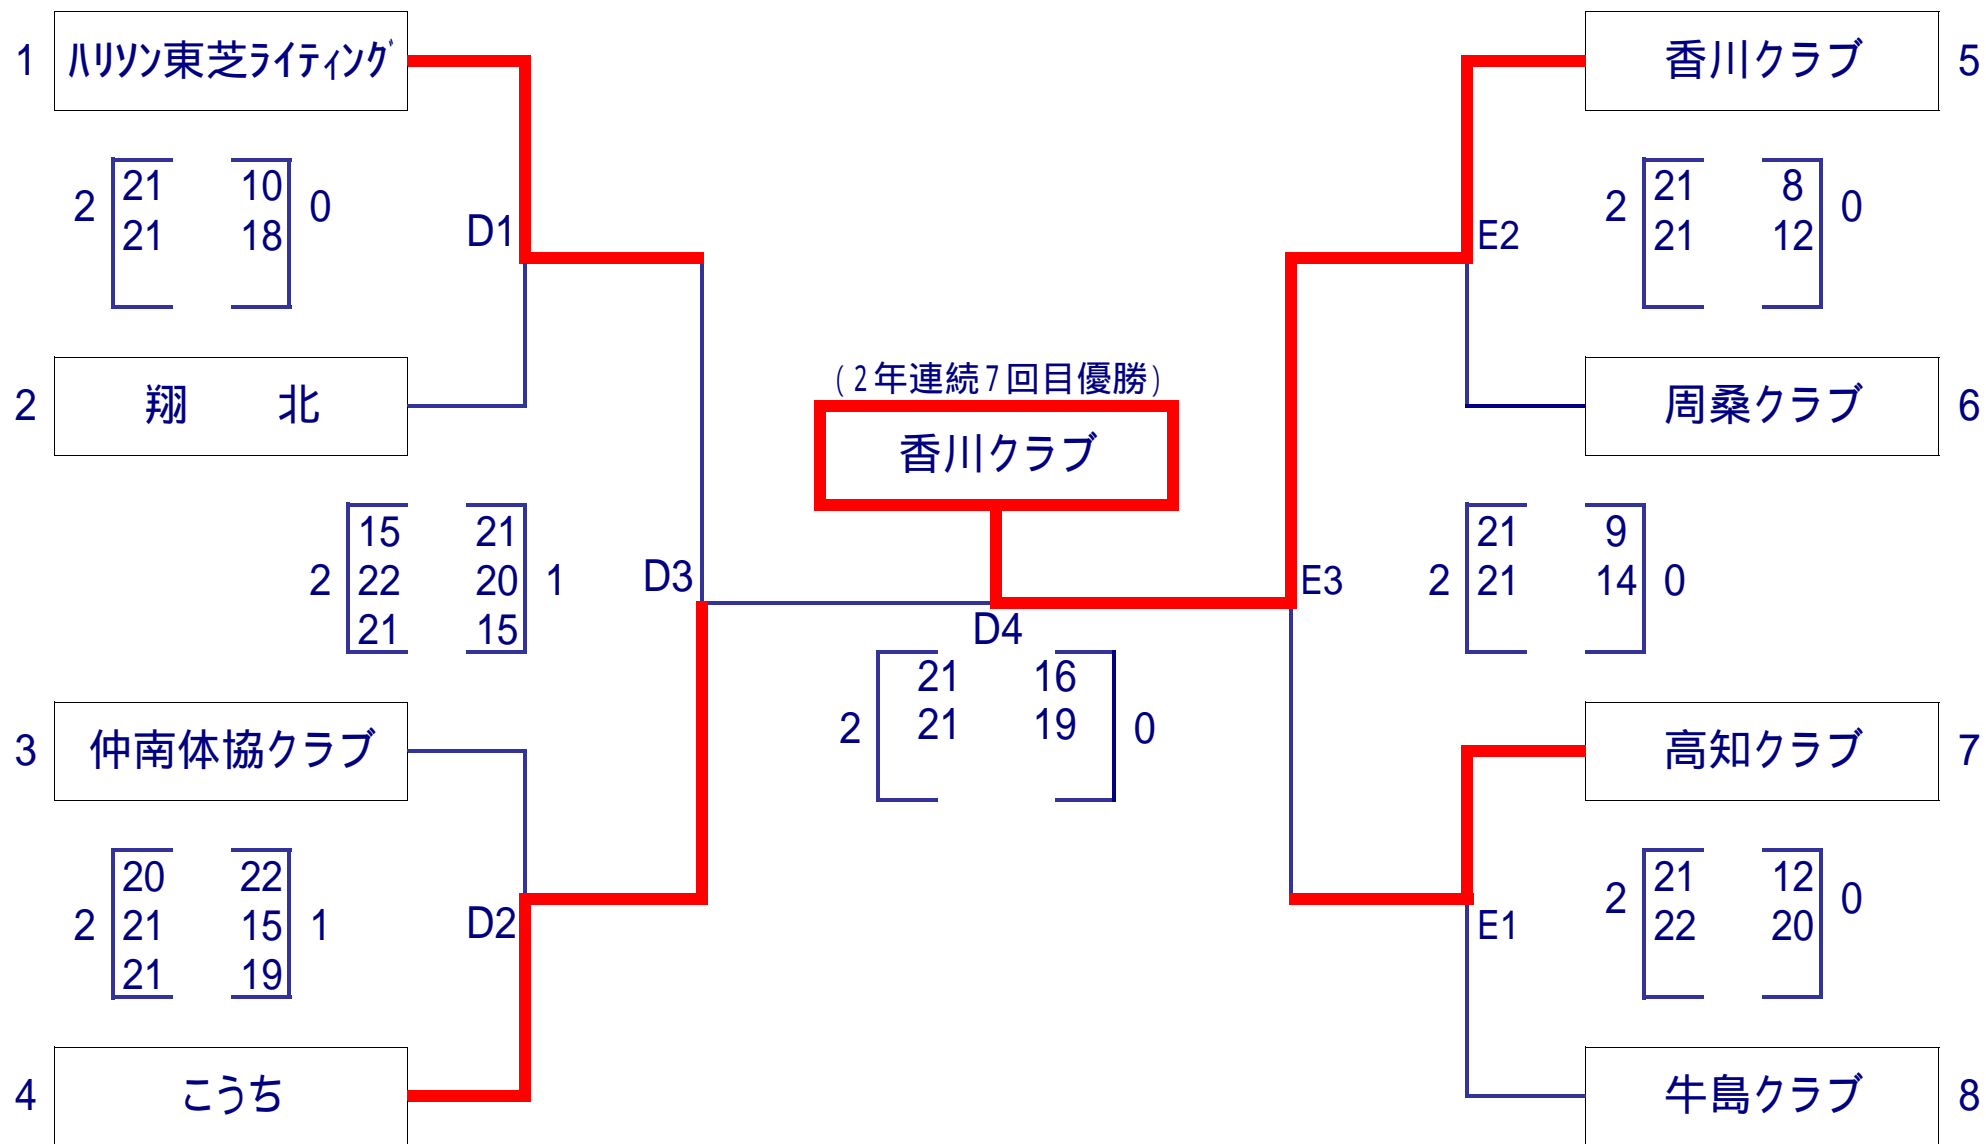

6人制男子（今治市営中央体育館）

6人制女子（今治市営中央体育館）

9人制男子（今治市宮窪町石文化運動公園体育館）

9人制女子（今治市営中央体育館）